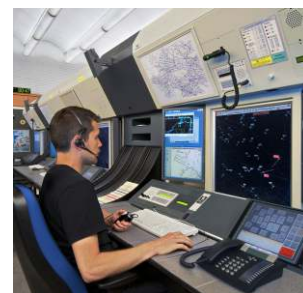

ОБЛАСТИ ПРИМЕНЕНИЯ:

Диспетчерская радиосвязь на внутренних водных путях

ХАЙТ ТК-2000 рекомендуется как надёжное средство при организации диспетчерской береговой радиосвязи на внутренних водных путях РФ. Радиостанция обеспечивает высокоэффективное и точное взаимодействие, а легкость управления и чистый голос обеспечивают комфорт вашей связи. Встроенная функция РТТ ID упрощает коммуникации между диспетчером и абонентом, т.к. позволяет управляющему центру чётко идентифицировать пользователя и определить, где он находится. С помощью маскиратора речи, важная информация всегда будет надёжно защищена от возможного прослушивания.